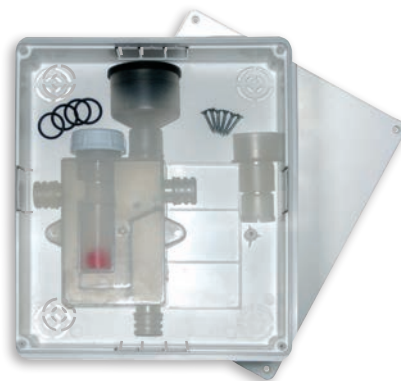

Comprando 6 Uds.
esta le sale a

8,90€